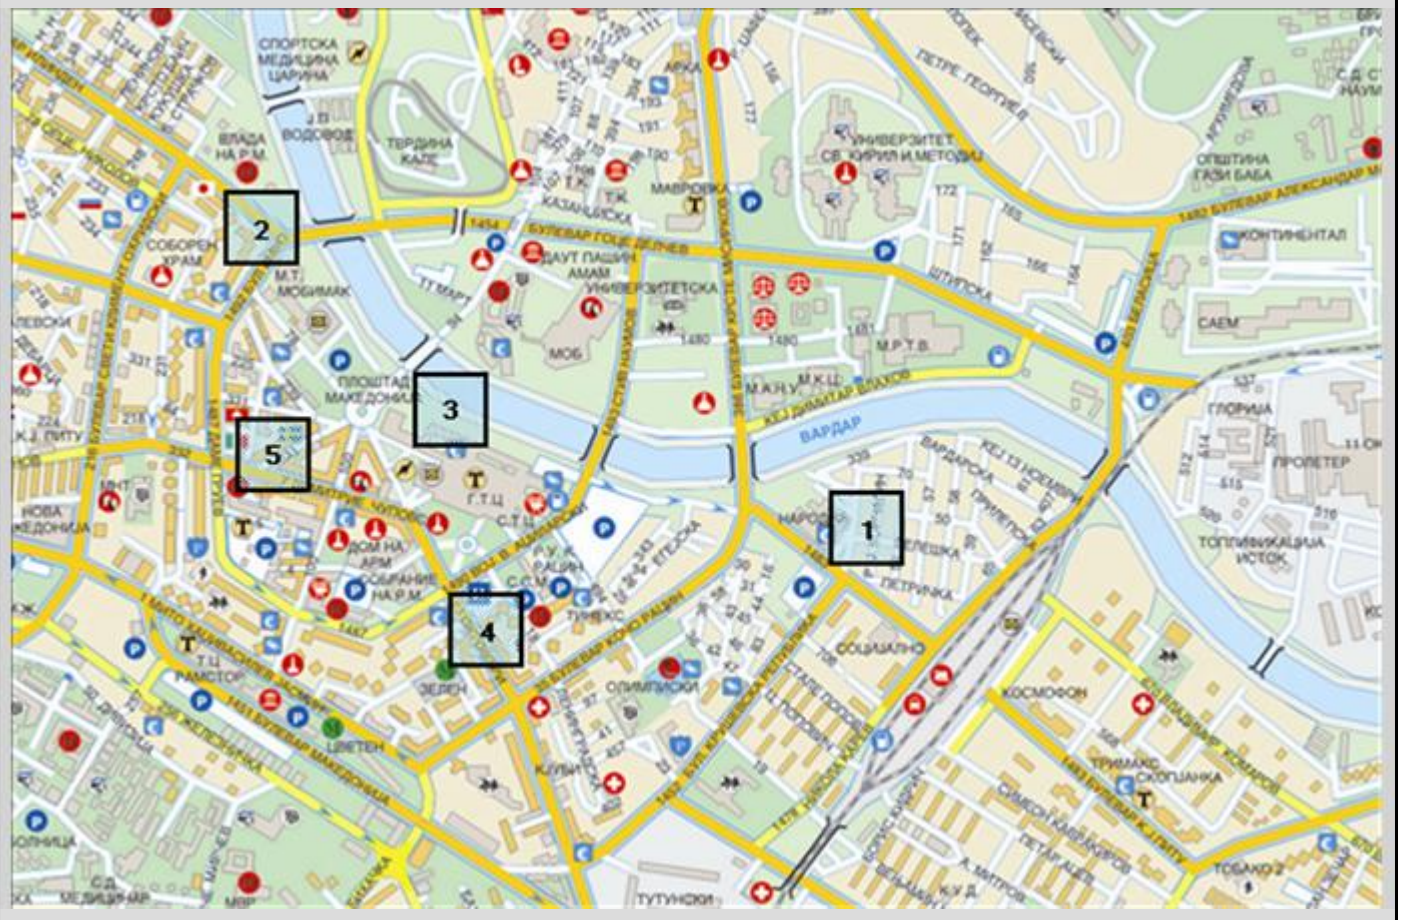

1.1.2. Центар на Скопје и бул. Гоце Делчев