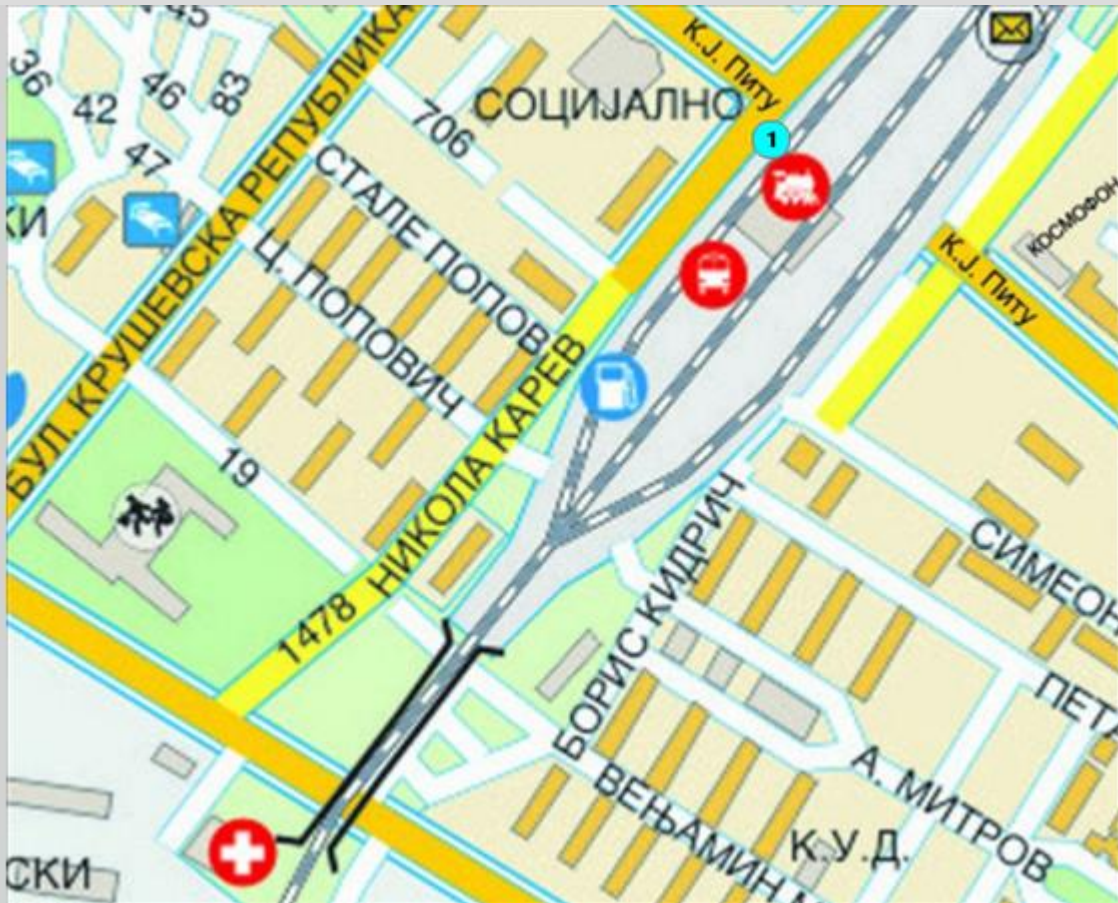

1. МАКЕДОНИЈА

1.1. СКОПЈЕ

1.1.1. Аеродром

1.1.1.1. бул.Кузман Јосифовски Питу кај Нова Железничка

1. ИД: КЈР1Т00-104-Б

Матичен број: 01-201-В

Опис: бул.К.Ј.Питу, Нова Железничка, Автобуска

Рекламен објект: Билборд

Димензии: 5.00 x 2.50

Димензии на принт: 5.00 x 2.40

Карактеристики: во близина на автобуска станица, во близина на бензинска пумпа, во близина на Железничка станица, Осветлен, Семафори, Фреквентна локација, Центар